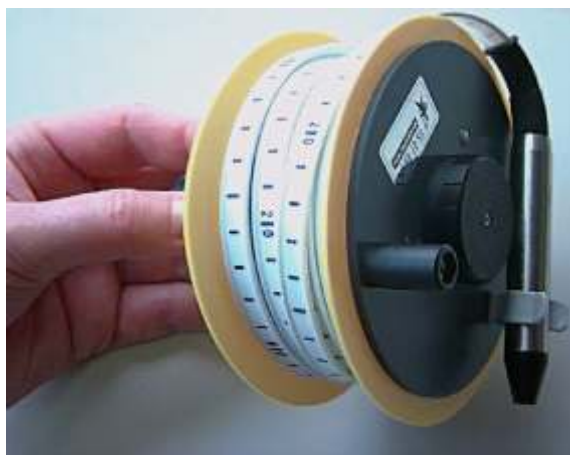

SEBA

HYDROMETRIE

Mini Sonde Lumineuse KLL

QZV Nous sommes certifiés
ISO 9001
Numéro de certificat 01110505
La qualité est notre standard

***La précision en
format de poche***

- petite
- maniable
- légère
- précise

Niveau de l'eau

Avec la mini KLL, a été développée une sonde lumineuse complète en format de poche. Sur le plan de la qualité, elle est au même niveau que ses grandes soeurs. Généralement, elle est équipée de signaux visuels et sonores qui indiquent la mesure exacte du niveau de l'eau. Les 2 piles de 1,5 V permettent de réaliser environ 250 mesures.

Pour garantir confort et sécurité, au cours du transport et lors de l'utilisation, un sac de protection en tissu, avec fermeture éclair, anse et passe-ceinture est disponible.

Données Techniques:

Câble

câble plat à 2 conducteurs en polyéthylène avec conducteurs V2a, graduation en cm avec chiffrage des dm, gravés en noir et marquage des m, gravés en rouge.

Sonde

en matériau inoxydable, 14mm Ø, longueur 120mm avec électrode incorporée.

Tambour

en matériau résistant aux chocs et à la température.

Alimentation

3 V, 2 piles de 1,5 V (n'utiliser que des piles étanches)

Précision

<1cm

Amplitude de mesure et de poids

10m	15m
550g	600g
Ø140mm	

SEBA Hydrometrie GmbH
Gewerbestr. 61a • D-87600 Kaufbeuren
Tel.: (+49) 8341 / 9648-0
Fax: (+49) 8341 / 9648-48
E-Mail: info@seba.de
Internet: www.seba.de

représenté par: